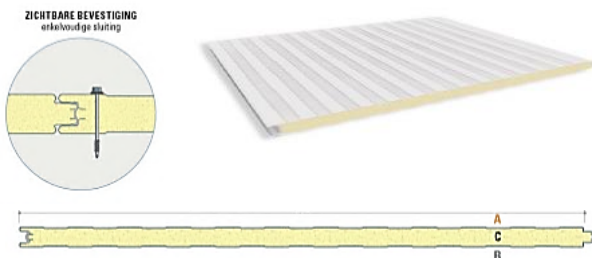

Struik Iso Wall 1150 uit voorraad WIT/WIT 60 mm

Buitenplaat 0,45 mm interieurcoating 15 mu gelinieerd
Kern brandklasse Bs2d0, PIR schuim
Binnenplaat 0,45 mm interieurcoating 15 mu gelinieerd
Rc waarde m2.W/K 2,8

Isolatie dikte 60 mm		15 mu interieurcoating		W.B. mm: 1150	
Lengtes:		prijs m2 <50 m2		prijs m2 > 50 m2	
m2 prijs	op aanvraag	m2	op aanvraag	m2	op aanvraag
2500	op aanvraag	per stuk	op aanvraag	per stuk	op aanvraag
3000	op aanvraag	per stuk	op aanvraag	per stuk	op aanvraag
3500	op aanvraag	per stuk	op aanvraag	per stuk	op aanvraag
4000	op aanvraag	per stuk	op aanvraag	per stuk	op aanvraag
4500	op aanvraag	per stuk	op aanvraag	per stuk	op aanvraag
5000	op aanvraag	per stuk	op aanvraag	per stuk	op aanvraag
5500	op aanvraag	per stuk	op aanvraag	per stuk	op aanvraag
6000	op aanvraag	per stuk	op aanvraag	per stuk	op aanvraag
7000	op aanvraag	per stuk	op aanvraag	per stuk	op aanvraag
8000	op aanvraag	per stuk	op aanvraag	per stuk	op aanvraag