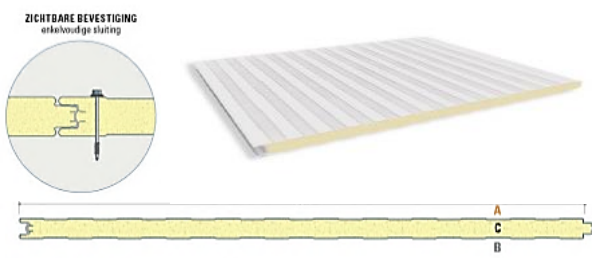

Struik Iso Wall 1150 uit voorraad 40mm Antraciet 7016 en 12B29 HPS

Buitenplaat 0,60 mm HPS 12B29 gelinieerd
Kern brandklasse Bs2d0, PIR schuim
Binnenplaat 0,45 mm interieurcoating 15 mu gelinieerd
Rc waarde m2.W/K 1,8

Isolatie dikte 40 mm		12B29 HPS donker groen		W.B. mm: 1150	
Lengtes:		prijs m2 <50 m2		prijs m2 > 50 m2	
m2 prijs	op aanvraag	m2	op aanvraag	m2	op aanvraag
4200	op aanvraag	per stuk	op aanvraag	per stuk	op aanvraag
5000	op aanvraag	per stuk	op aanvraag	per stuk	op aanvraag
6000	op aanvraag	per stuk	op aanvraag	per stuk	op aanvraag
8000	op aanvraag	per stuk	op aanvraag	per stuk	op aanvraag

Isolatie dikte 40 mm		Antraciet HPS coating		W.B. mm: 1150	
Lengtes:		prijs m2 <50 m2		prijs m2 > 50 m2	
m2 prijs	op aanvraag	m2	op aanvraag	m2	op aanvraag
4200	op aanvraag	per stuk	op aanvraag	per stuk	op aanvraag