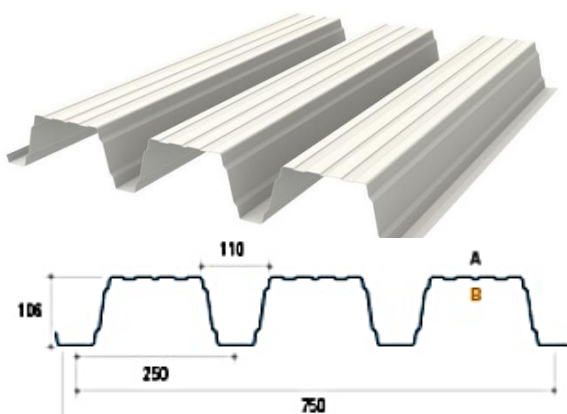

Isolatie dikte 40 mm		Antraciet HPS		W.B. mm: 1000	
Lengtes:		prijs m2 <50 m2		prijs m2 > 50 m2	
m2 prijs	op aanvraag	m2	op aanvraag	m2	op aanvraag
2600	op aanvraag	per stuk	op aanvraag	per stuk	op aanvraag
3100	op aanvraag	per stuk	op aanvraag	per stuk	op aanvraag
3600	op aanvraag	per stuk	op aanvraag	per stuk	op aanvraag
4100	op aanvraag	per stuk	op aanvraag	per stuk	op aanvraag
4600	op aanvraag	per stuk	op aanvraag	per stuk	op aanvraag
5100	op aanvraag	per stuk	op aanvraag	per stuk	op aanvraag
5600	op aanvraag	per stuk	op aanvraag	per stuk	op aanvraag
6100	op aanvraag	per stuk	op aanvraag	per stuk	op aanvraag
7100	op aanvraag	per stuk	op aanvraag	per stuk	op aanvraag
8100	op aanvraag	per stuk	op aanvraag	per stuk	op aanvraag

Struik Dakpanpanelen uit voorraad

Buitenplaat 0,50 mm polyurethaancoating Matt Zwart
 Kern brandklasse Bs2d0, PIR schuim
 Binnenplaat 0,50 mm interieurcoating 15 mu RAL 9002
 R waarde m2.W/K 1,9

Isolatie dikte 40 mm		Mat Zwart		W.B. mm: 1100	
Lengtes:		prijs m2 <50 m2		prijs m2 > 50 m2	
m2 prijs	op aanvraag	m2	op aanvraag	m2	op aanvraag
3250	op aanvraag	per stuk	op aanvraag	per stuk	op aanvraag
3600	op aanvraag	per stuk	op aanvraag	per stuk	op aanvraag
3950	op aanvraag	per stuk	op aanvraag	per stuk	op aanvraag
4300	op aanvraag	per stuk	op aanvraag	per stuk	op aanvraag
4650	op aanvraag	per stuk	op aanvraag	per stuk	op aanvraag

Andere lengte verkrijgbaar: 2550,2900,5000,5350,5700,
 Per vol pakket van 14 stuks en 6050 mm

Struik 106-250-750 Dakplaat uit voorraad

Gegalvaniseerd				W.B. mm: 750	
Lengtes:		prijs m2 <50 m2		prijs m2 > 50 m2	
m2 prijs	op aanvraag	m2	op aanvraag	m2	op aanvraag
5200	op aanvraag	per stuk	op aanvraag	per stuk	op aanvraag