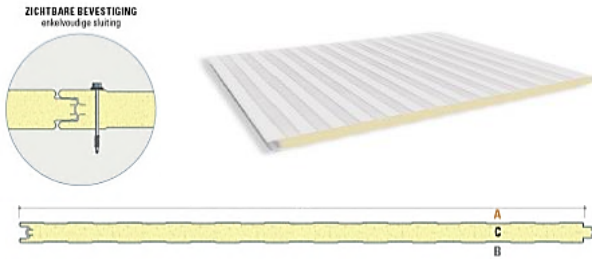

Struik Iso Wall 1150 uit voorraad WIT/WIT 40 mm

Buitenplaat 0,45 mm interieurcoating 15 mu gelinieerd
 Kern brandklasse Bs2d0, PIR schuim
 Binnenplaat 0,45 mm interieurcoating 15 mu gelinieerd
 Rc waarde m2.W/K 1,8

Isolatie dikte 40 mm		15 mu interieurcoating		W.B. mm: 1150	
Lengtes:		prijs m2 <50 m2		prijs m2 > 50 m2	
m2 prijs	op aanvraag	m2	op aanvraag	m2	op aanvraag
2500	op aanvraag	per stuk	op aanvraag	per stuk	op aanvraag
3000	op aanvraag	per stuk	op aanvraag	per stuk	op aanvraag
3500	op aanvraag	per stuk	op aanvraag	per stuk	op aanvraag
4000	op aanvraag	per stuk	op aanvraag	per stuk	op aanvraag
4500	op aanvraag	per stuk	op aanvraag	per stuk	op aanvraag
5000	op aanvraag	per stuk	op aanvraag	per stuk	op aanvraag
5500	op aanvraag	per stuk	op aanvraag	per stuk	op aanvraag
6000	op aanvraag	per stuk	op aanvraag	per stuk	op aanvraag
7000	op aanvraag	per stuk	op aanvraag	per stuk	op aanvraag
8000	op aanvraag	per stuk	op aanvraag	per stuk	op aanvraag