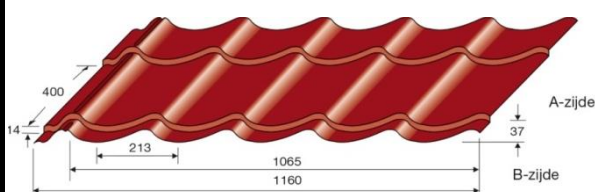

Andere lengte verkrijgbaar: 2550,2900,5000,5350,5700,
 Per vol pakket van 14 stuks en 6050 mm

Struik 106-250-750 Dakplaat uit voorraad

Gegalvaniseerd				W.B. mm: 750	
Lengtes:		prijs m2 <50 m2		prijs m2 > 50 m2	
m2 prijs	op aanvraag	m2	op aanvraag	m2	op aanvraag
5200	op aanvraag	per stuk	op aanvraag	per stuk	op aanvraag

Gelakt PE 15 9002				W.B. mm: 750	
Lengtes:		prijs m2 <50 m2		prijs m2 > 50 m2	
m2 prijs	op aanvraag	m2	op aanvraag	m2	op aanvraag
5200	op aanvraag	per stuk	op aanvraag	per stuk	op aanvraag

Struik Dakpanplaten uit voorraad