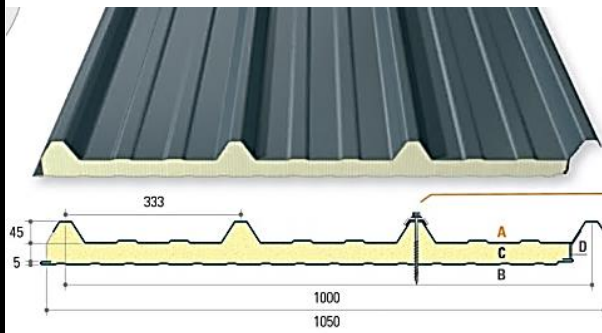

Struik Iso Dakpanelen 1000 uit voorraad 40/85

Buitenplaat 0,45 mm Antraciet HPS
Kern brandklasse Bs2d0, PIR schuim
Binnenplaat 0,45 mm interieurcoating 15 mu RAL 9002
Dit zijn rechtse panelen met 100 mm onschuiming
Rc waarde m2.W/K 2,1

Isolatie dikte 40 mm		Antraciet HPS		W.B. mm: 1000	
Lengtes:		prijs m2 <50 m2		prijs m2 > 50 m2	
m2 prijs	op aanvraag	m2	op aanvraag	m2	op aanvraag
2600	op aanvraag	per stuk	op aanvraag	per stuk	op aanvraag
3100	op aanvraag	per stuk	op aanvraag	per stuk	op aanvraag
3600	op aanvraag	per stuk	op aanvraag	per stuk	op aanvraag
4100	op aanvraag	per stuk	op aanvraag	per stuk	op aanvraag
4600	op aanvraag	per stuk	op aanvraag	per stuk	op aanvraag
5100	op aanvraag	per stuk	op aanvraag	per stuk	op aanvraag
5600	op aanvraag	per stuk	op aanvraag	per stuk	op aanvraag
6100	op aanvraag	per stuk	op aanvraag	per stuk	op aanvraag
7100	op aanvraag	per stuk	op aanvraag	per stuk	op aanvraag
8100	op aanvraag	per stuk	op aanvraag	per stuk	op aanvraag