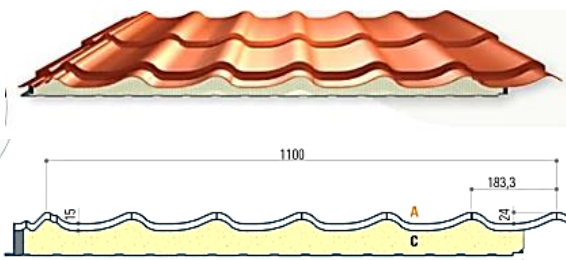

Struik Dakpanpanelen uit voorraad

Buitenplaat 0,50 mm polyurethaancoating Matt Zwart
Kern brandklasse Bs2d0, PIR schuim
Binnenplaat 0,50 mm interieurcoating 15 mu RAL 9002
R waarde m2.W/K 1,9

Isolatie dikte 40 mm		Mat Zwart		W.B. mm: 1100	
Lengtes:		prijs m2 <50 m2		prijs m2 > 50 m2	
m2 prijs	op aanvraag	m2	op aanvraag	m2	op aanvraag
3250	op aanvraag	per stuk	op aanvraag	per stuk	op aanvraag
3600	op aanvraag	per stuk	op aanvraag	per stuk	op aanvraag
3950	op aanvraag	per stuk	op aanvraag	per stuk	op aanvraag
4300	op aanvraag	per stuk	op aanvraag	per stuk	op aanvraag
4650	op aanvraag	per stuk	op aanvraag	per stuk	op aanvraag

Andere lengte verkrijgbaar: 2550,2900,5000,5350,5700,
Per vol pakket van 14 stuks en 6050 mm