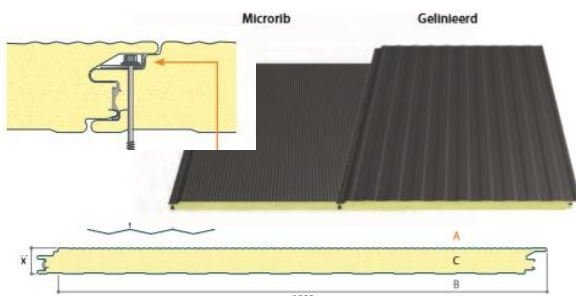

Struik Iso Wall 1000 uit voorraad 12B29 HPS 60 mm

Buitenplaat 0,60 mm HPS 12B29 microrib
Kern brandklasse Bs2d0, PIR schuim

Isolatie dikte 60 mm		12B29 HPS donker groen		W.B. mm: 1000	
Lengtes:		prijs m2 <50 m2		prijs m2 > 50 m2	
m2 prijs	op aanvraag	m2	op aanvraag	m2	op aanvraag
4200	op aanvraag	per stuk	op aanvraag	per stuk	op aanvraag
5000	op aanvraag	per stuk	op aanvraag	per stuk	op aanvraag
6000	op aanvraag	per stuk	op aanvraag	per stuk	op aanvraag
7000	op aanvraag	per stuk	op aanvraag	per stuk	op aanvraag
8000	op aanvraag	per stuk	op aanvraag	per stuk	op aanvraag

Binnenplaat 0,50 mm interieurcoating 15 mu gelinieerd
Rc waarde m2.W/K 2,65